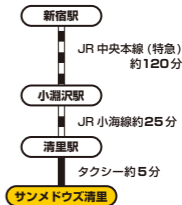

標高1,900mの青空ゲレンデ

ゲレンデ高品質!

最新スノーマシンは、まるで天然雪のような雪質!!

早朝にかけるグルーミングも精度を上げて
コンディションを整えて皆様をお待ちしております。

スノーボード「全期間」滑走可能!

●車でのアクセス

カーナビ検索は
☎0551-48-4111

●電車でのアクセス