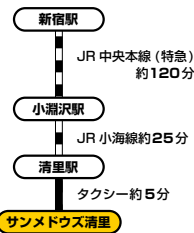

高い晴天率と最高の雪質。
標高1,900mからの爽快な滑り心地。

初級者・中級者、ファミリーに快適な全8コース。スキー & スノーボードはもちろん、一年中人気の清里カフェや焼きたてベーカリーなどグルメも充実のゲレンデへ。

●車でのアクセス

カーナビ検索は
\0551-48-4111

●電車でのアクセス

スキー場営業期間 / 2020年12月12日(土)～2021年4月4日(日)

〒407-0311 山梨県北杜市大泉町西井出8240-1
TEL:0551-48-4111 <http://www.sunmeadows.co.jp/>